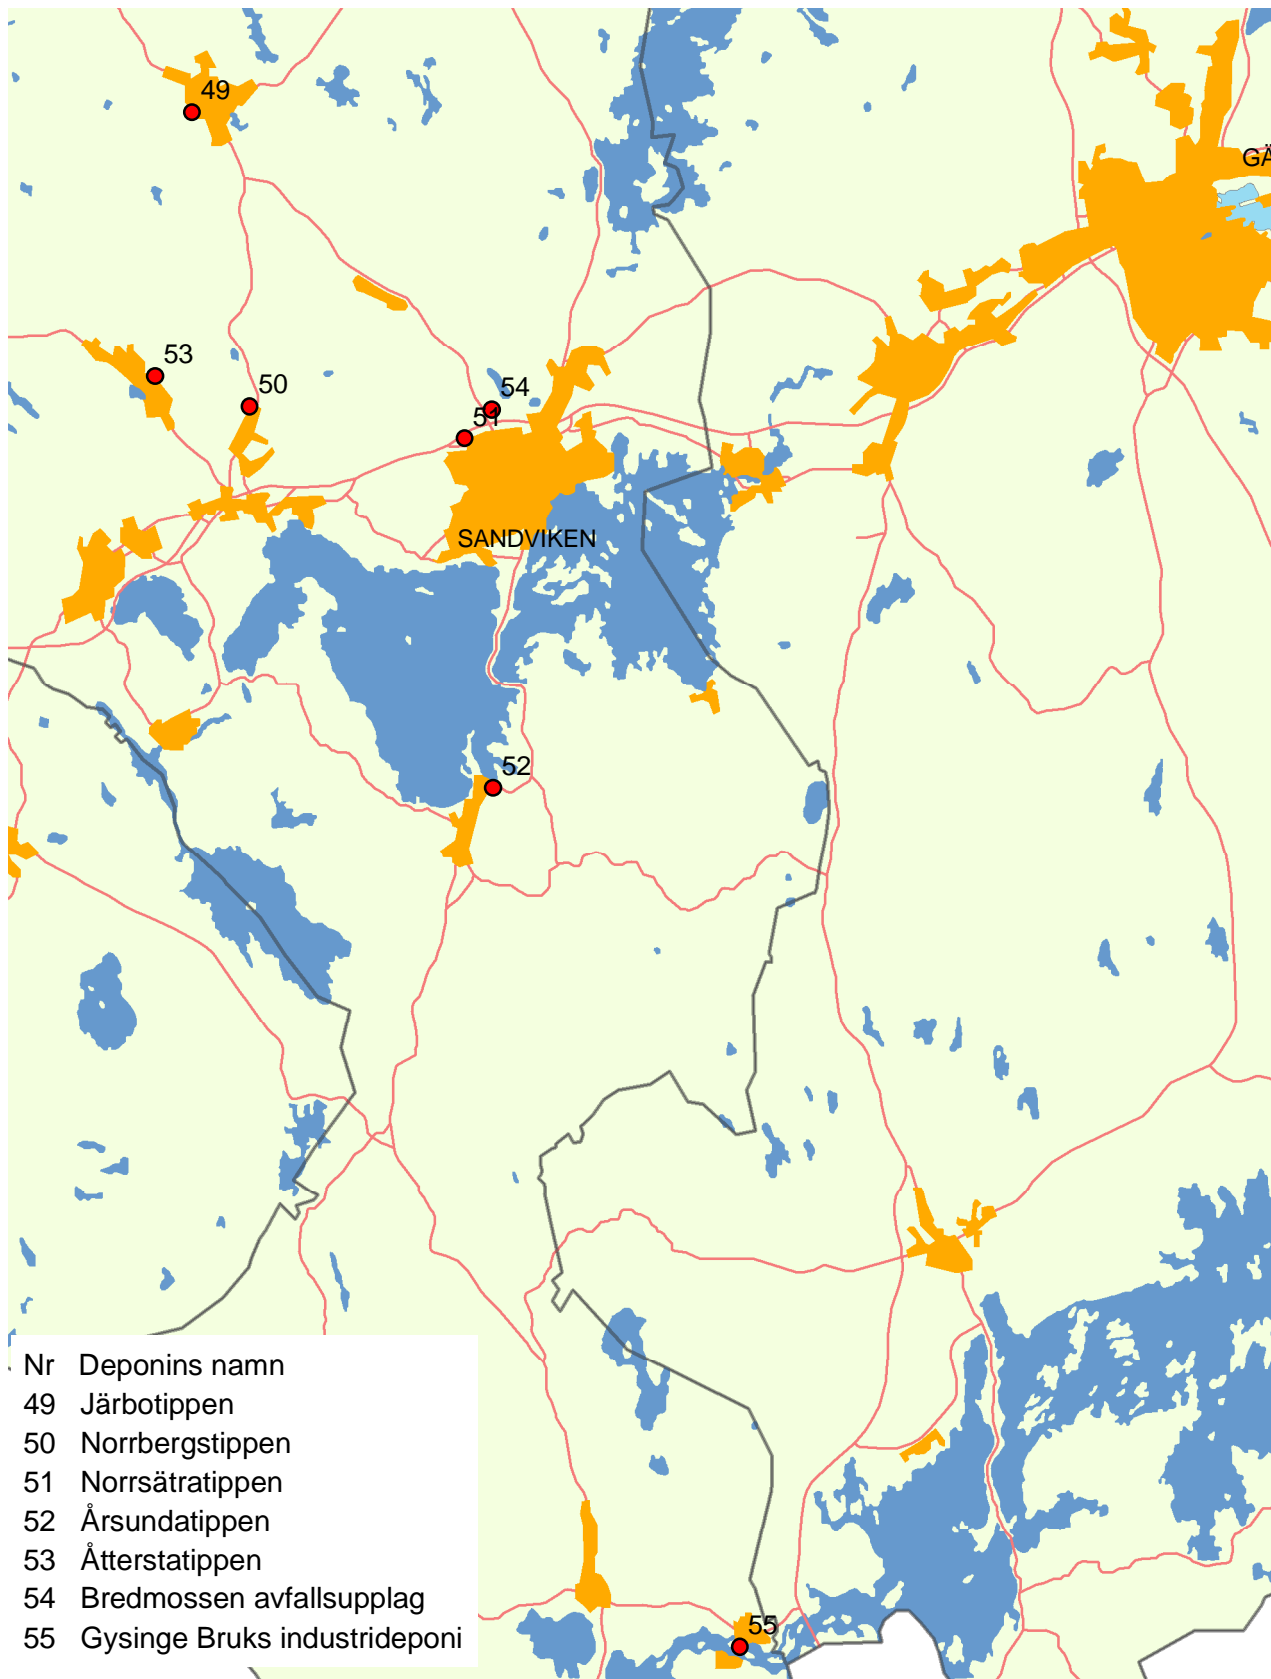

Deponier i Sandvikens kommun

● Deponier

För bakgrundinformation i kartan gäller:
© Lantmäteriet, 2008. Ur GSD-Översiktskartan ärende 106-2004/188-X.