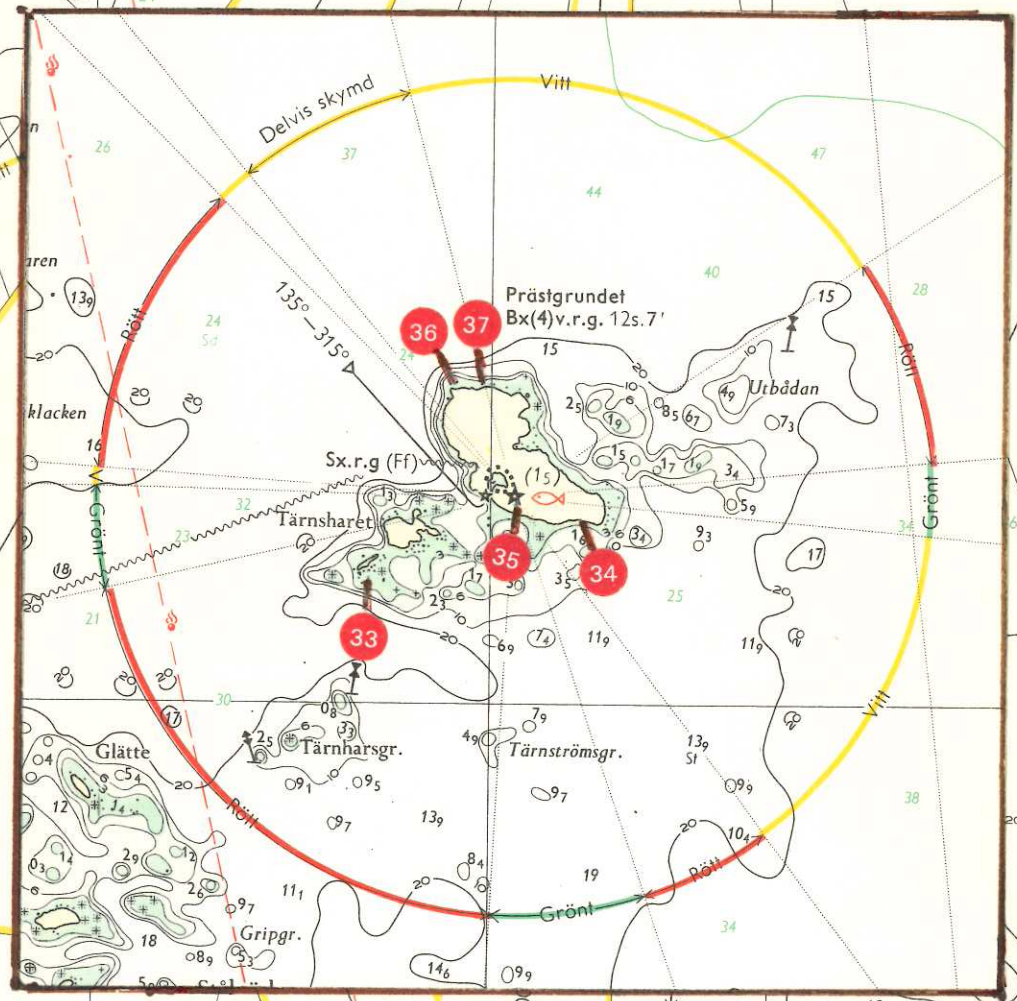

Skala 1:50 000

532

61° 15'

0 Sk

61° 10'

Inramat område hänvisar till kort nr 5301

HÄLLGRUND  
B(2)ly.r.g. 15s. 16'  
Sx.r.60/m 7' (Bifyr)  
MS(- -) v.60s  
RC RACON

STORJUNGRUN  
B. 8s. 14'  
Sx.r.60/m (Bifyr) 6'

STORGRUN