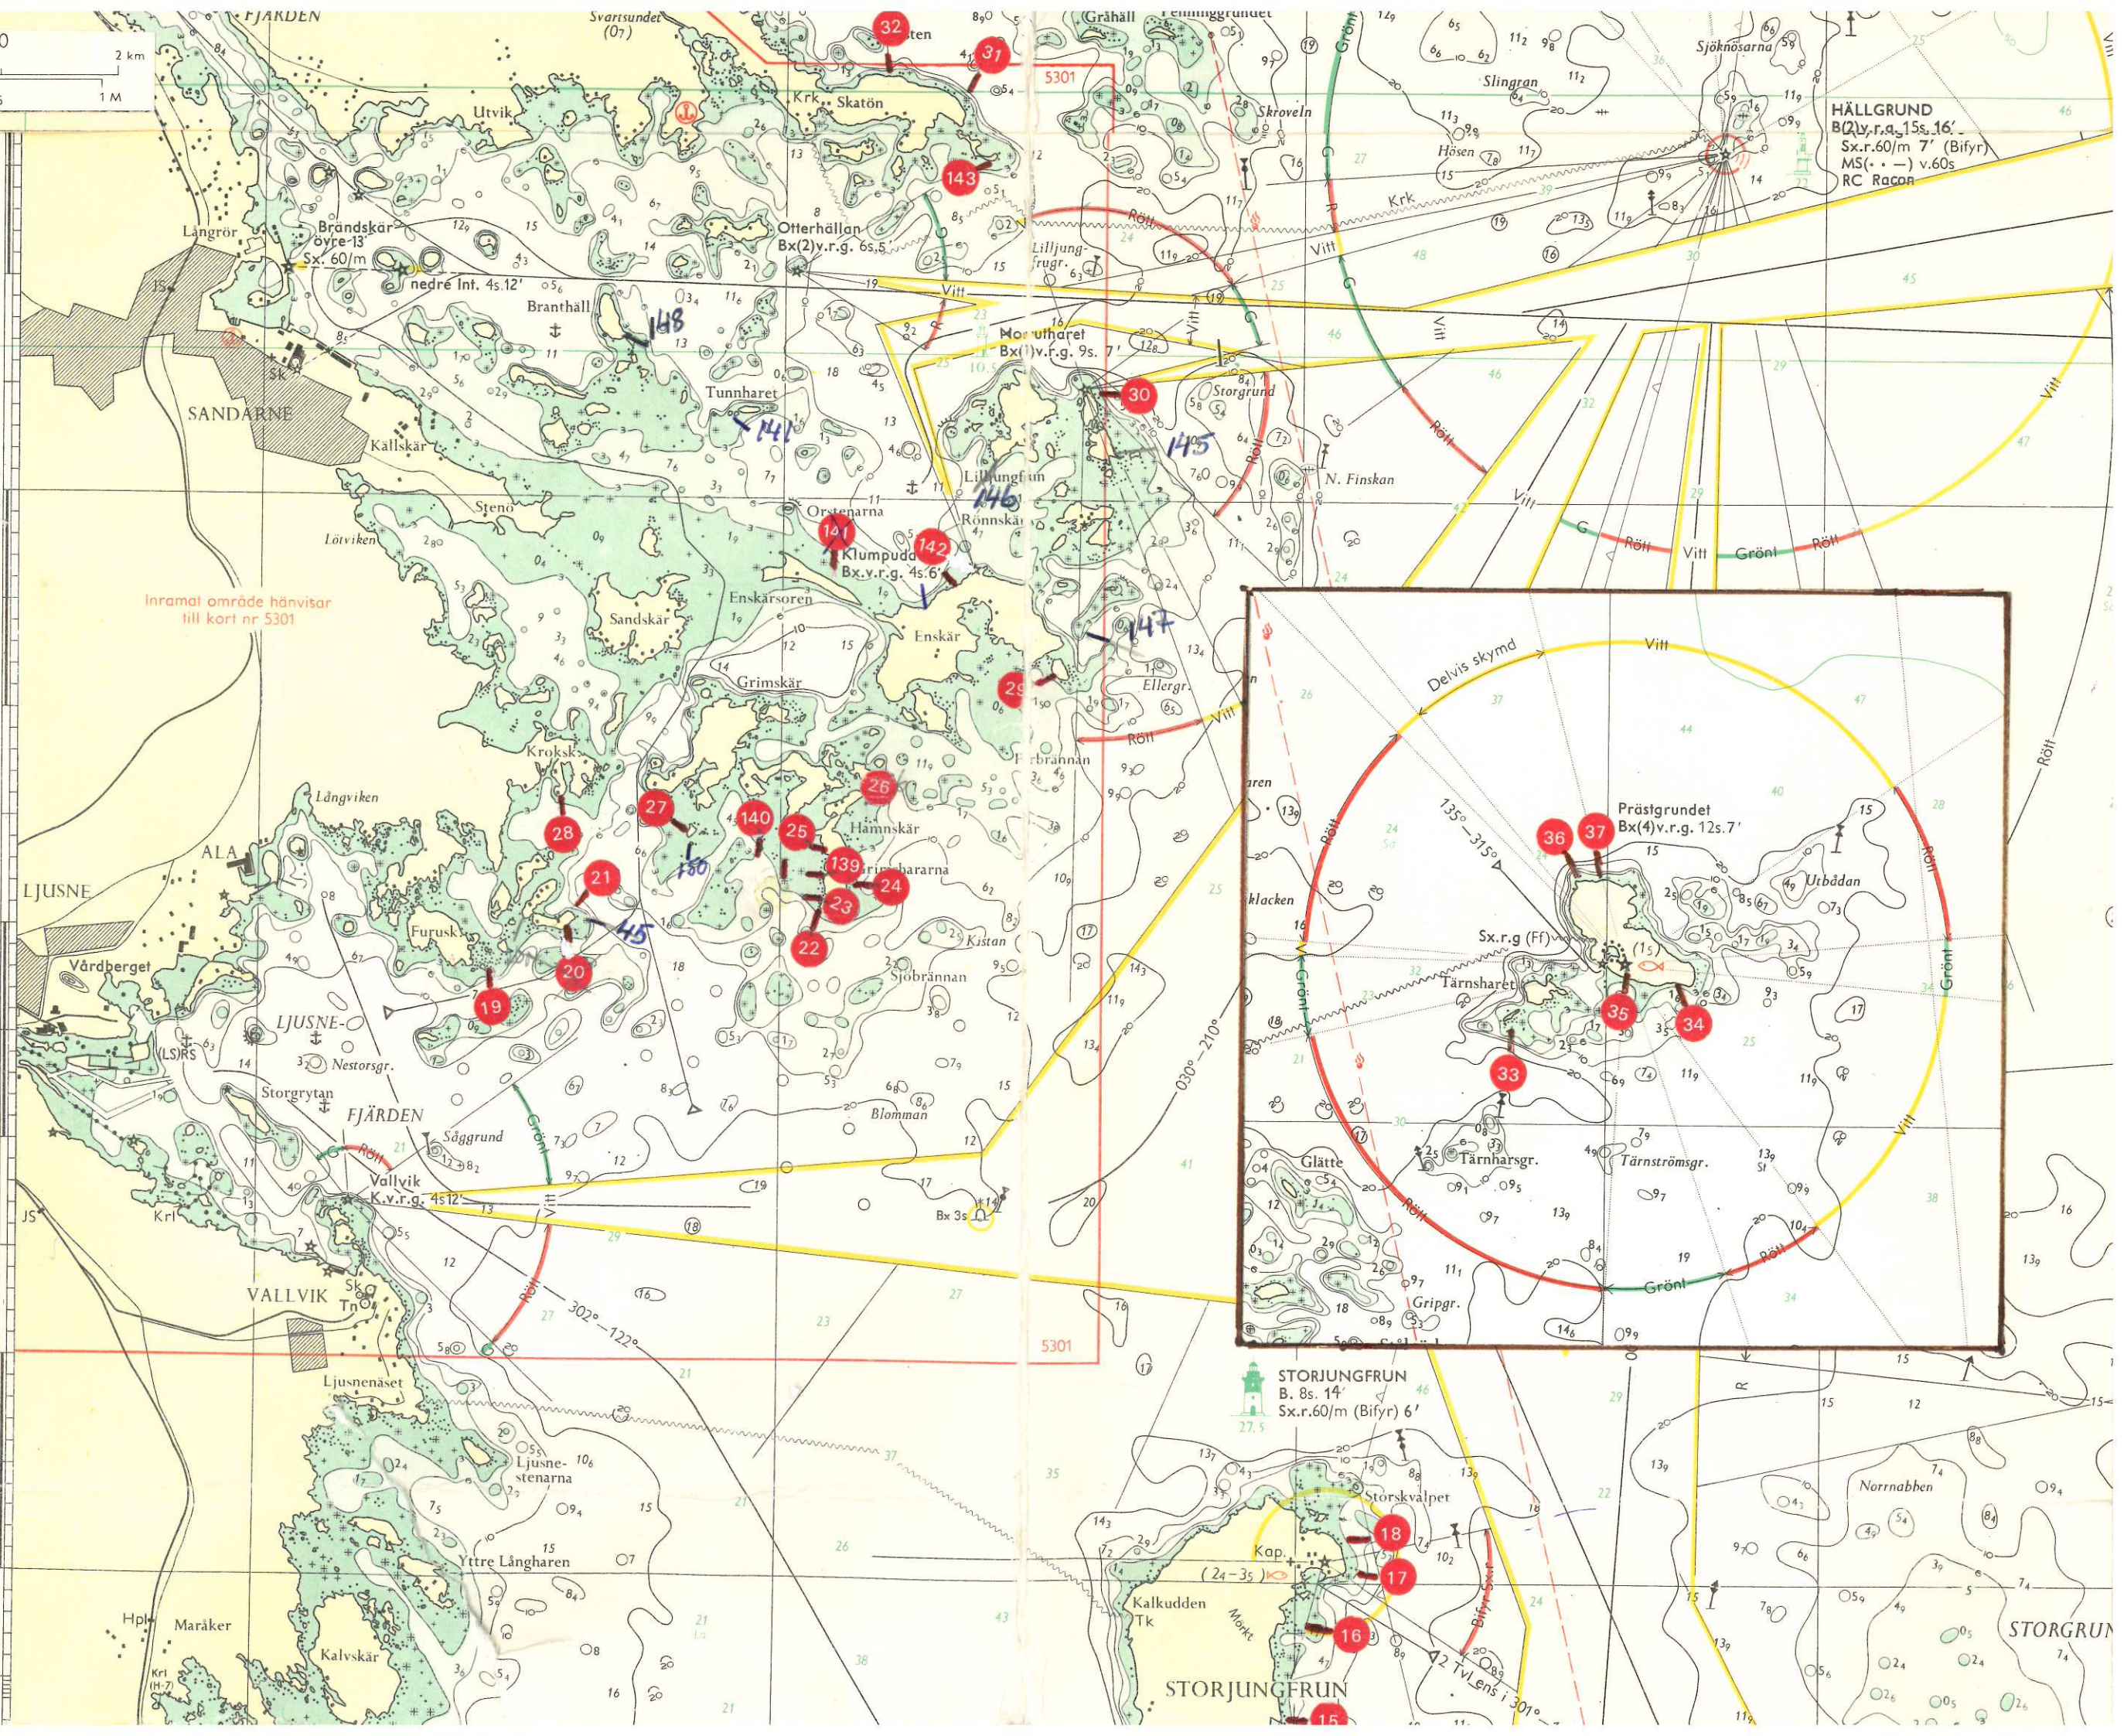

Skala 1:50 000

532

61° 15'

0 Sk

61° 10'

Inramat område hänvisar till kort nr 5301

HÄLLGRUND  
B(2)ly.r.g. 15s. 16'  
Sx.r.60/m 7' (Bifyr)  
MS(- -) v.60s  
RC RACON

STORJUNGRUN  
B. 8s. 14'  
Sx.r.60/m (Bifyr) 6'

STORGRUN