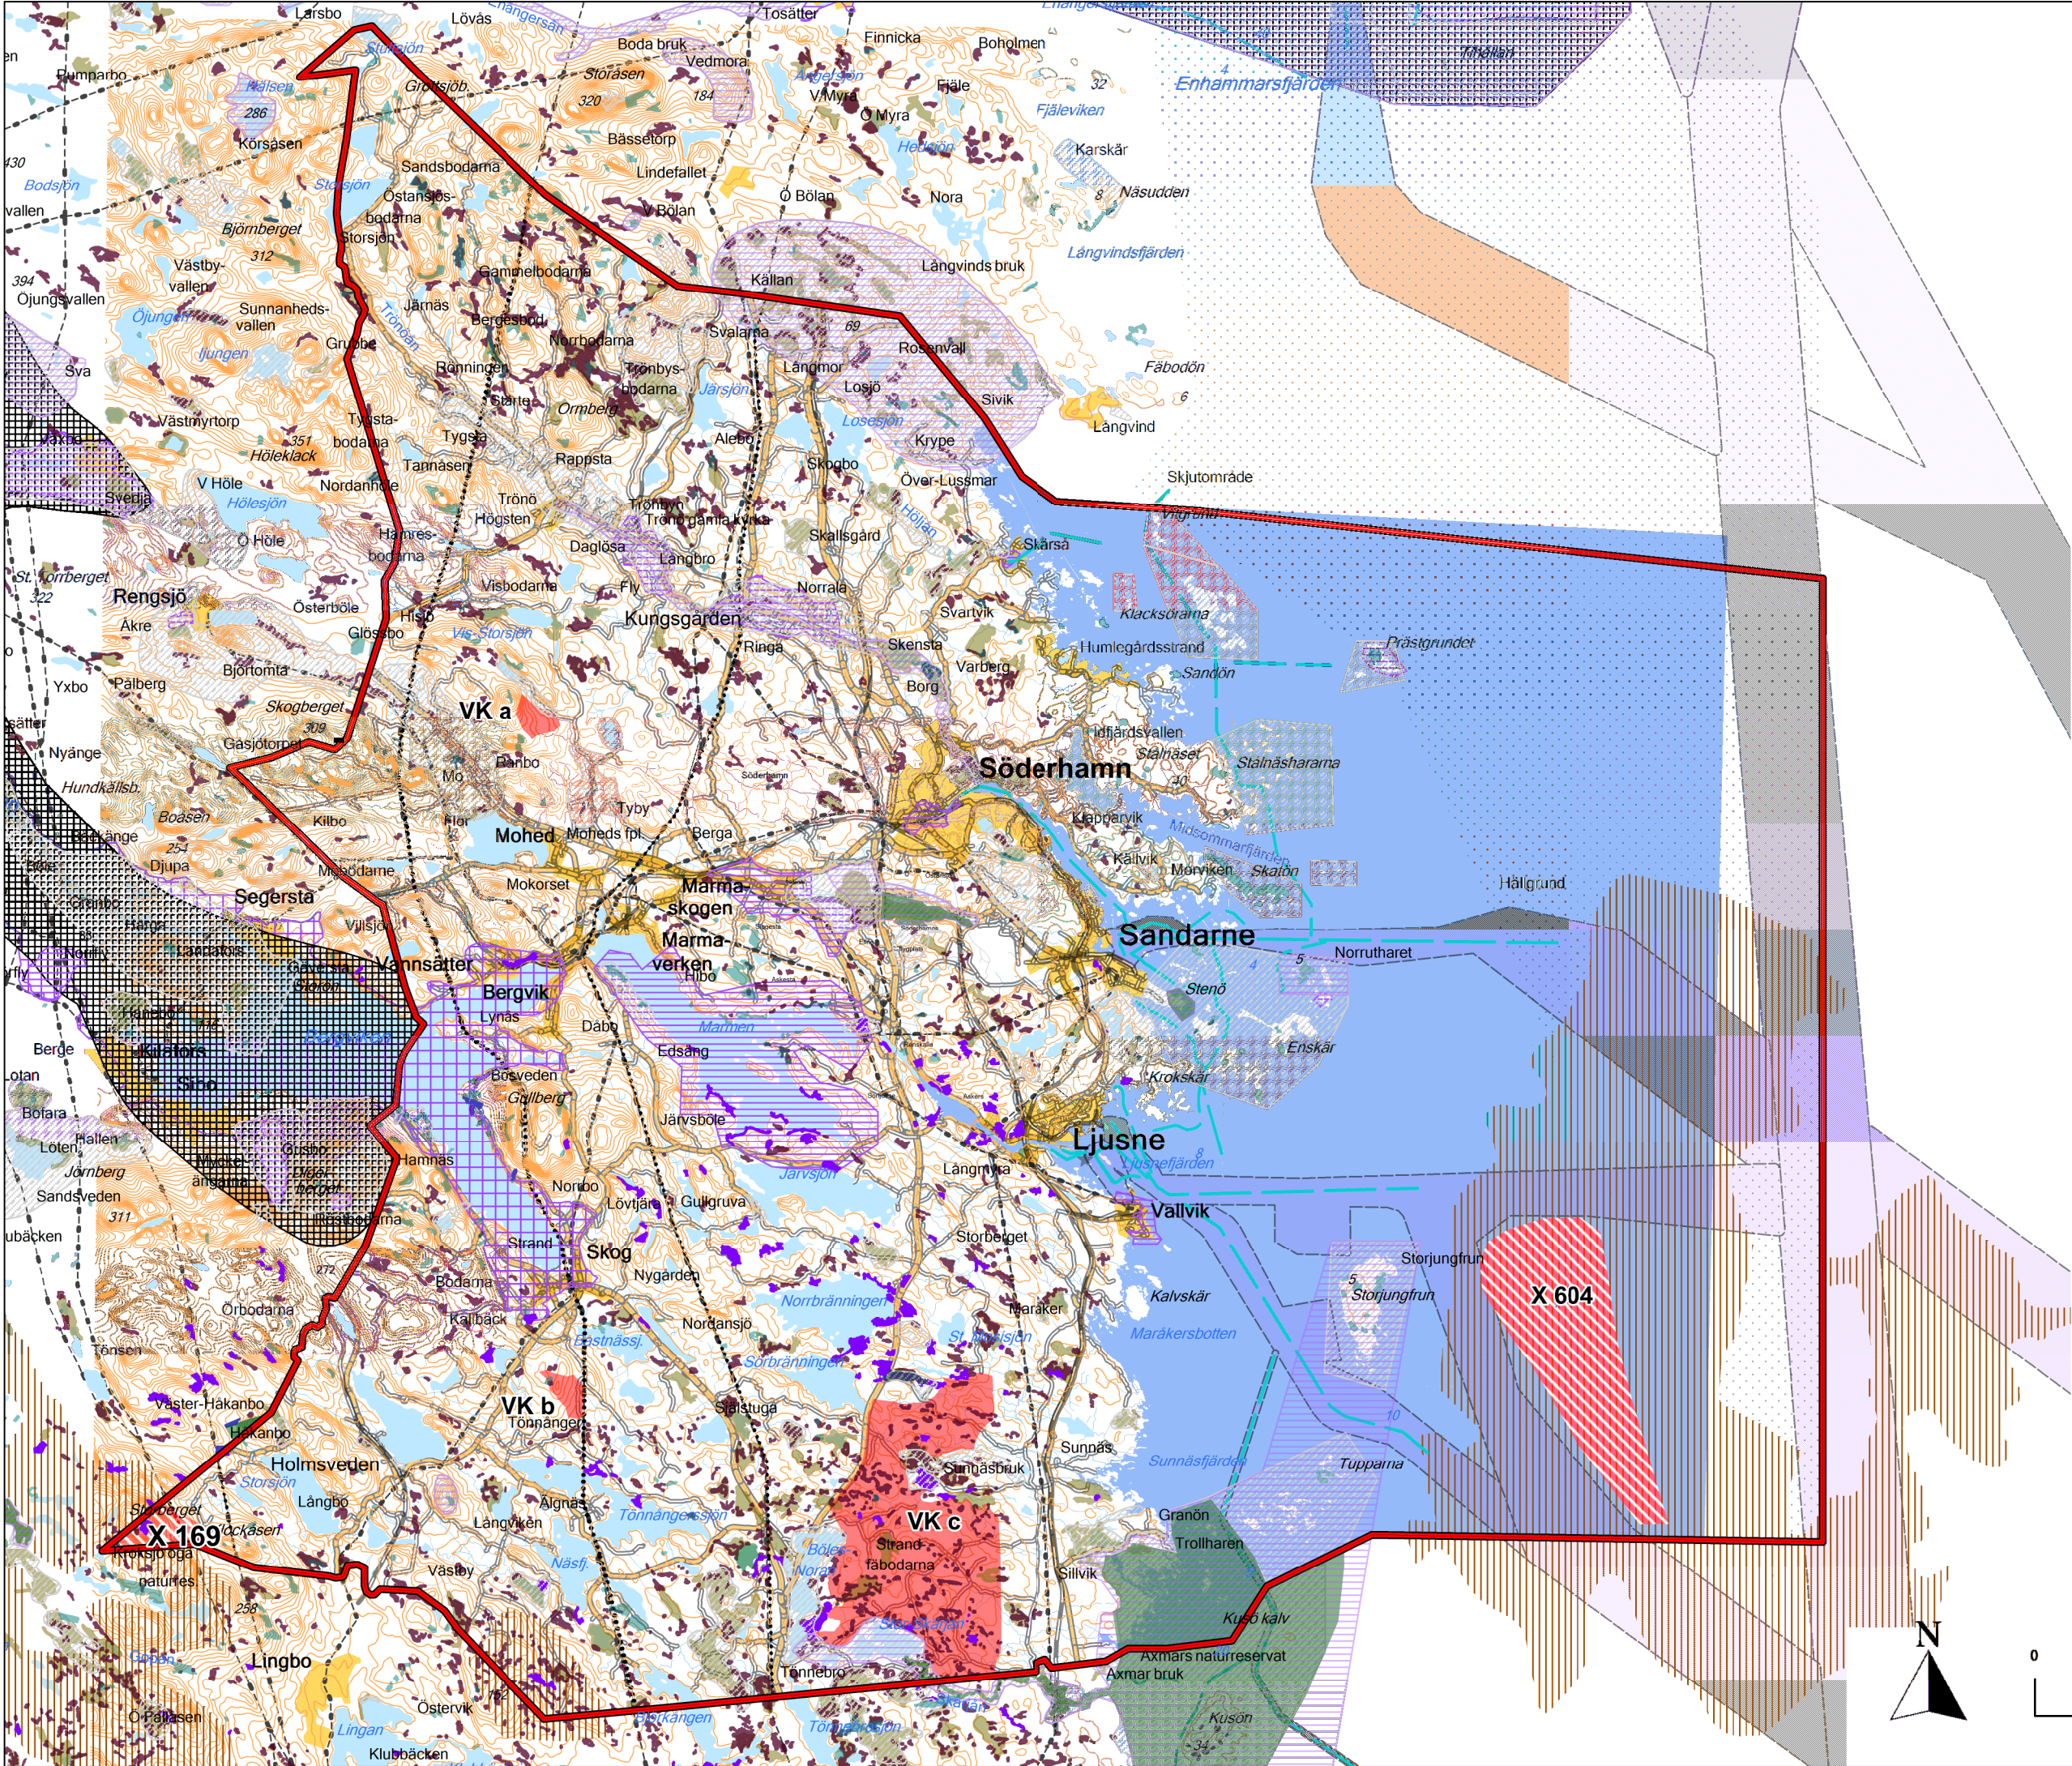

3a. KARTA
 skala 1:200 000
 allmänna intressen
 Länsstyrelsens GIS-underlag

- Beteckningar**
- Särskilt prioriterat vindkraftsområde -riksintresse (X000)
 - Särskilt prioriterat vindkraftsområde -kommunalt (VK a-c)
 - Riksintresse vindkraft (000)
 - Riksintresse Naturvård
 - Riksintresse kulturmiljövård
 - Riksintresse rörligt friluftsliv, 4 kap. 2 § MB
 - Riksintresse friluftsliv
 - Riksintresse yrkesfiske till havs
 - Natura 2000
 - Länsstyrelsens naturvårdsprogram
 - Nyckelbiotoper Länsstyrelsen
 - Nyckelbiotoper Skogsstyrelsen
 - Våtmarksinventeringen
 - Sumpskogar
 - Riksintresse Farleder
 - Farleder